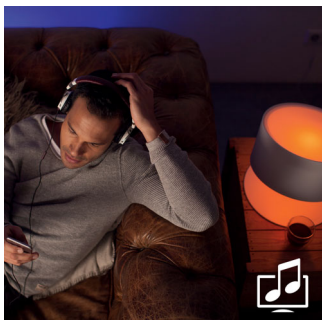

Oändliga möjligheter

- Var kreativ med 16 miljoner färger
- Synka ljus med musik och filmer
- En lysande spelupplevelse

Ljus för alla tillfällen

- Vakna och somna naturligt
- Skapa en egen stämning med varmvitt till svalt dagsljus
- Koppla av, läs, koncentrera dig och ladda batterierna med egna ljusinställningar

PHILIPS

Funktioner

Var kreativ med färger

Lek med ljus och välj bland 16 miljoner färger för att snabbt ändra utseende och atmosfär i rummet. Skapa stämning enkelt med en knapptryckning. Använd ett favoritfoto och återupplev ögonblicket med stänk av ljus. Spara dina ljusinställningar och hämta tillbaka dem när du vill med en enda fingertryckning.

Synka med musik och filmer

Utvidga TV-tittarupplevelsen till hela rummet eller synka ljus till din favoritmusik och se hur ljuset reagerar på rytmen. Ladda ned tredjepartsapparna och upptäck de fantastiska saker du kan göra med Philips Hue.