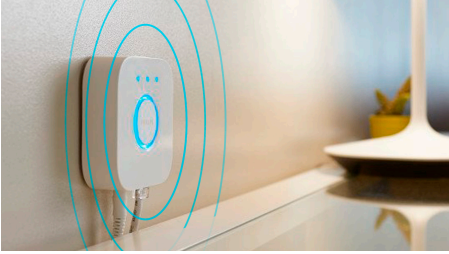

Oändliga möjligheter

- Kräver en Philips Hue-brygga
- Bli din egen belysningsdesigner
- Helt anpassningsbara
- Flexibel design
- Gjord för tak eller väggar

Komplett styrning från en smart enhet med Hue-bryggan

Funktioner

Kräver en Philips Hue-brygga

Anslut dina Philips Hue-lampor med bryggan för att styra belysningen från en smarttelefon eller surfplatta via Philips Hue-appen.

Bli din egen belysningsdesigner

Perifo belysningsckenor är inte bara snygga – de ser ut precis som du vill. Börja med ett kit och kombinera spotlights, pendelarmaturer, light bars och mer för att lysa upp ditt hem på ditt sätt.