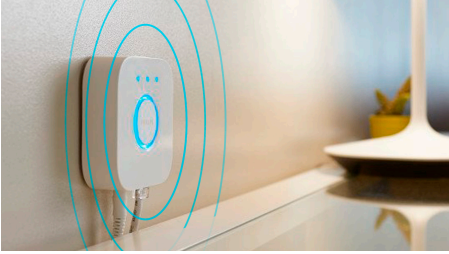

- Kräver en Philips Hue-brygga
- Bli din egen belysningsdesigner
- Helt anpassningsbara
- Flexibel design
- Gjord för tak eller väggar

Komplett styrning från en smart enhet med Hue-bryggan

- Styr det på ditt sätt

Kräver en Philips Hue-brygga

Anslut dina Philips Hue-lampor med bryggan för att styra belysningen från en smarttelefon eller surfplatta via Philips Hue-appen.

Bli din egen belysningsdesigner

Perifo belysningsckenor är inte bara snygga – de ser ut precis som du vill. Börja med ett kit och kombinera spotlights, pendelarmaturer, light bars och mer för att lysa upp ditt hem på ditt sätt.