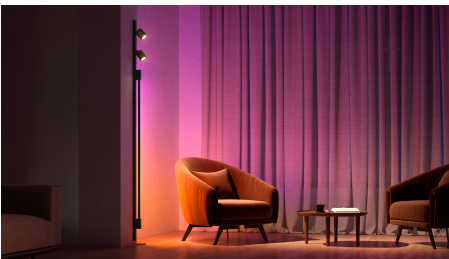

Bli din egen belysningsdesigner

Perifo belysningsckenor är inte bara snygga – de ser ut precis som du vill. Börja med ett kit och kombinera spotlights, pendelarmaturer, light bars och mer för att lysa upp ditt hem på ditt sätt.