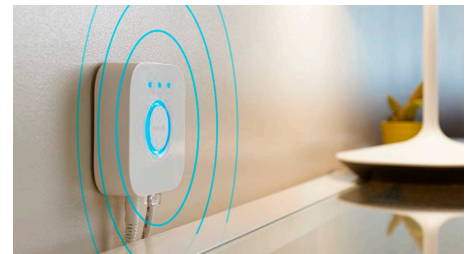

Styr det på ditt sätt

Anslut dina Philips Hue-lampor till bryggan för att utforska de oändliga möjligheterna. Styr belysningen från en smartphone eller surfplatta, eller lägg till brytare som kan tända och släcka ljuset. Ställ in timers, aviseringar, larm och mycket mer och njut av den kompletta Hue-upplevelsen. Philips Hue fungerar även med Amazon Alexa, Apple Homekit och Google Home så att du kan styra belysningen med rösten.

Lås upp hela utbudet av smarta lampfunktioner med Hue Bridge

Lägg till en Hue Bridge (säljs separat) till din smarta belysning så att du kan uppleva hela utbudet av Philips Hue-funktioner. Med en Hue Bridge kan du lägga till upp till 50 smarta ljuskällor för styrning i hela hemmet. Skapa rutiner för att automatisera hela din smarta hembelysningssetup. Styr din belysning när du är borta eller lägg till tillbehör som rörelsesensorer och smarta strömbrytare.