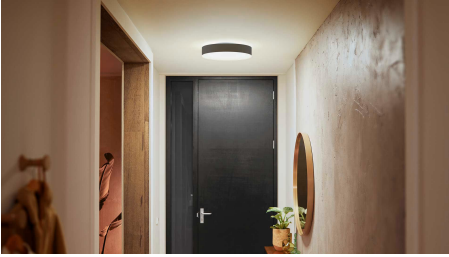

Skapa rätt stämning med varmvitt till kallvitt ljus

Välj mellan över 50 000 nyanser av varmvitt till kallvitt ljus för att skapa den perfekta atmosfären för varje aktivitet och tid på dagen. Använd klart vitt ljus på morgonen för att få energi och för att känna dig pigg när dagen börjar, eller kombinera din kvällsrutin med ett svagt gyllene sken för att varva ner.

Specifikationer

Design och finish

- Färg: White
- Material: syntetmaterial och metall

Ljusegenskaper

- Färgåtergivningsindex: 90

Produktens mått och vikt

- Längd: 171,5 cm
- Bredd: 2,6 cm

Service

- Garanti: 2 år

Tekniska specifikationer

- Lampans livslängd, upp till: 25 000 h
- Lamptechnologi: 24 V
- Ljuskälla: 2 000–6 500 Hue White color ambiance
- Nätström: 220–240 V
- Dimbar armatur: Ja
- LED: Ja
- IP-kod: IP20
- Skyddsklass: Klass II och III
- Utbytbar ljuskälla: Nej
- Ljuskällans utbytbarhet: LED-ljuskälla som byts ut av en fackman
- Styrsystemets utbytbarhet: Styrsystem som kan bytas ut av slutanvändare
- Lumen output at 2700K: 3 x 490 lm
- Lumen output at 4000K: 3 x 510 lm

Förpackningens mått och vikt

- EAN/UPC – produkt: 8719514407749
- Nettovikt: 2,632 kg
- Bruttovikt: 5,680 kg
- Höjd: 120,000 mm
- Längd: 447,000 mm
- Bredd: 1 066,000 mm
- Materialnummer (12NC): 929003117201