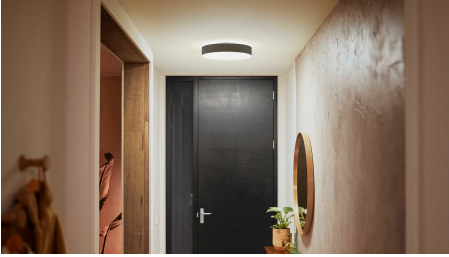

Skapa rätt stämning med varmvitt till kallvitt ljus

Välj mellan över 50 000 nyanser av varmvitt till kallvitt ljus för att skapa den perfekta atmosfären för varje aktivitet och tid på dagen. Använd klart vitt ljus på morgonen för att få energi och för att känna dig pigg när dagen börjar, eller kombinera din kvällsrutin med ett svagt gyllene sken för att varva ner.

Specifikationer

Design och finish

- Färg: Svart
- Material: syntetmaterial och metall

Ljusegenskaper

- Färgåtergivningindex: 90

Produktens mått och vikt

- Längd: 221,5 cm
- Bredd: 2,6 cm

Service

- Garanti: 2 år

Tekniska specifikationer

- Lampans livslängd, upp till: 25 000 h
- Lamptechnologi: 24 V
- Ljuskälla: 2 000–6 500 Hue White color ambiance
- Nätström: 220–240 V
- Dimbar armatur: Ja
- LED: Ja
- IP-kod: IP20
- Skyddsklass: Klass II och III
- Utbytbar ljuskälla: Nej
- Ljuskällans utbytbarhet: LED-ljuskälla som byts ut av en fackman
- Styrsystemets utbytbarhet: Styrsystem som kan bytas ut av slutanvändare
- Lumen output at 2700K: 4 x 490 lm
- Lumen output at 4000K: 4 x 510 lm

Förpackningens mått och vikt

- EAN/UPC – produkt: 8719514407763
- Nettovikt: 2,110 kg
- Bruttovikt: 4,358 kg
- Höjd: 120,000 mm
- Längd: 284,000 mm
- Bredd: 1 115,000 mm
- Materialnummer (12NC): 929003117301