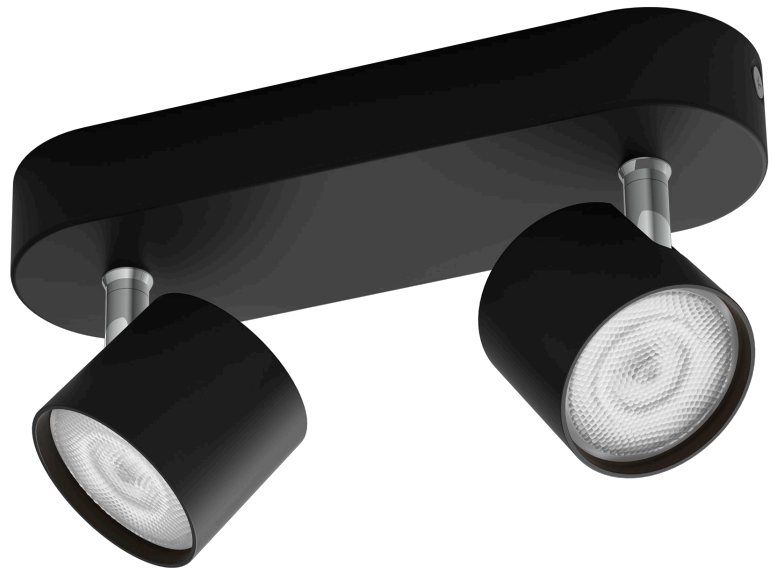

PHILIPS

Påbyggd spotlight

Påbyggd LED-spotlight

Svart

Påbyggd spotlight

8719514435391

Inred hemmet med ljus

Denna Philips myLiving Star LED-spot utstrålar tidlös elegans med sitt ben i krom och svarta puderbelagda hölje. Med denna Philips LED dimbara spot kan du dimma mjukt till rätt ljusnivå – från ljust funktionellt för vardagssysslor till ett mjukt ljus för avkopplande stunder.

Hållbara belysningslösningar

- Kompatibel med väggdimrar
- LED-lampa av hög kvalitet

Avancerad LED-teknologi

- Varmvitt ljus

Särskilda egenskaper

- Justerbart spothuvud

Smidig belysning som ger sinnesro

- Lampan har en livslängd för upp till 30 års användning
- 5 års garanti som ger sinnesro

Funktioner

Kompatibel med väggdimrar

Justera ljusstyrkan hos den här ljuskällan från Philips med en väggdimmer (medföljer ej) för att sätta stämningen i rummet, lyfta fram en inredningsdetalj i hemmet med mera.

LED-lampa av hög kvalitet

Den integrerade LED-teknologin är en unik Philips-lösning som gör att ljuset tänds direkt, med optimalt ljusflöde som får färgerna i ditt hem att se mer levande ut.

Varmvitt ljus