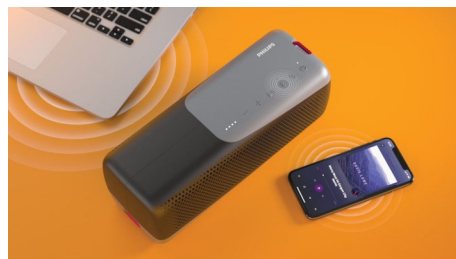

Bluetooth multipoint

Mixa och matcha dina träningsplaylistor! Med Bluetooth multipoint-anslutning kan du ansluta upp till två smarta enheter till högtalaren samtidigt – och turas om att öka energin. Om du får ett samtal kan du ta emot det med hjälp

av den inbyggda mikrofonen utan att koppla bort telefonen från högtalaren.