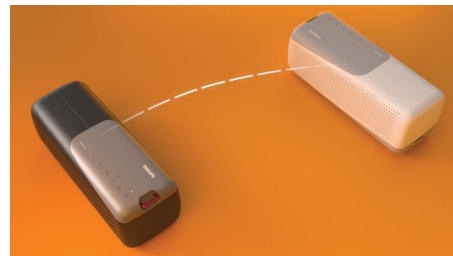

### IP67-klassning för damm-/vattenskydd

Från spåret till stranden till poolen – IP67-klassningen gör att högtalaren kan tas med överallt. Den löstagbara bärremmen gör högtalaren enkel att bära med sig, och Bluetooth-räckvidden på upp till 20 m innebär att du inte missar något. Även om telefonen är långt från högtalaren.

### Enkel kontroll

Med knapparna på högtalarens ytterhölje kan du styra volym, musikuppspelning, stereoparkoppling och Bluetooth. Vill du be telefonen spela upp en viss låt? Håll uppspelnings-/pausknappen intryckt för att prata med röstassistenten.