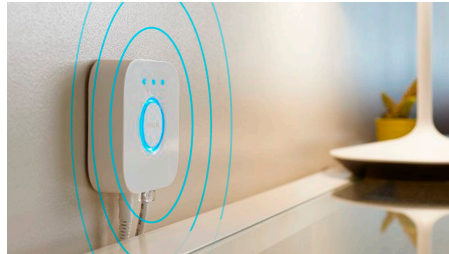

## Styr lamporna med din röst\*

Philips Hue fungerar med Amazon Alexa och Google Assistant när den paras med en kompatibel Google Nest- eller Amazon Echo-enhet. Enkla röstkommandon låter dig styra enskilda eller flera ljuskällor i ett rum.

## Lås upp hela utbudet av smarta lampfunktioner med Hue Bridge

Lägg till en Hue Bridge (säljs separat) till din smarta belysning så att du kan uppleva hela utbudet av Philips Hue-funktioner. Med en Hue Bridge kan du lägga till upp till 50 smarta ljuskällor för styrning i hela hemmet. Skapa rutiner för att automatisera hela din smarta hembelysningssetup. Styr din belysning när du är borta eller lägg till tillbehör som rörelsesensorer och smarta strömbrytare.