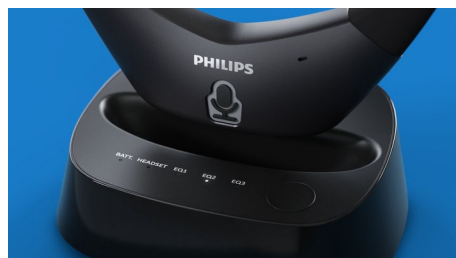

Förinställda ljudlägen

Med lägena Extra bas, Extra diskant och Röst kan du välja det ljud som är behagligast för dig.

När du vill höra vad som händer runt omkring dig stänger medvetenhetsläget av TV:n eller ingångsljudet och förstärker det omgivande ljudet.

Lätta och bekväma

De här trådlösa TV-hörlurarna sitter bekvämt i öronen och är särskilt användbara om du använder glasögon. Tre typer av utbytbara öronproppar i gummi gör att du kan välja den perfekta passformen för utmärkt passiv brusreducering.

Alla TV-apparater

Med de medföljande optiska ljudkablarna och 3,5 mm-ljudkablarna kan de här hörlurarna anslutas till nästan alla TV-apparater. Oavsett vad du gillar, från serier till film, kan du få ett ljud som är närmare, högre och tydligare.

40 m trådlös räckvidd

Laddningstiden för varje hörlursbatteri är bara 3 timmar. Om du förvarar reservbatteriet i laddningshållaren är du alltid redo för ett nytt avsnitt. Automatisk på/av-stängning innebär att hörlurarna stängs av automatiskt när du tar bort dem från örat.