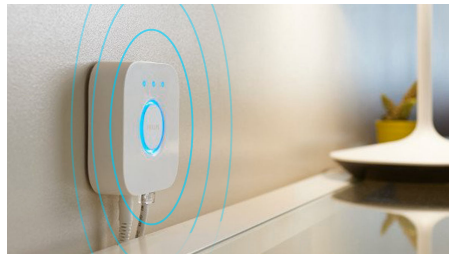

## Styr upp till 10 lampor med Bluetooth-appen

Med Hue Bluetooth-appen kan du styra dina smarta Hue-ljuskällor i ett enskilt rum i ditt hem. Lägg till upp till 10 smarta ljuskällor och styr dem med en enkel knapptryckning på din mobila enhet.

## Skaffa de perfekta ljusinställningar för dina dagliga behov

Fyra förinställda ljuslägen - Få ny energi, Koncentration, Läs, och Koppla av - skapade för dina dagliga behov, gör din dag enklare och vackrare. De två kalla ljusinställningarna, Få ny energi och Koncentration, hjälper dig att komma igång på morgonen eller behålla ditt fokus, medan de varmare Läs och Koppla av hjälper dig att njuta av en bra bok eller lugna ner en stressad hjärna.

## Få tillgång till alla smarta belysningsfunktioner med Hue Bridge

Hue Bridge ger åtkomst till de funktioner som gör smart belysning verkligt smart - kontroll hemifrån, röststyrning, automatiserad belysning och mycket mer. Lägg till en Hue Bridge i inställningarna för att skapa helhetsupplevelser, utnyttja teknik som är säker och tillförlitlig, och mycket mer. Hue Bridge är nyckeln till en aldrig tidigare skådad smart belysning.