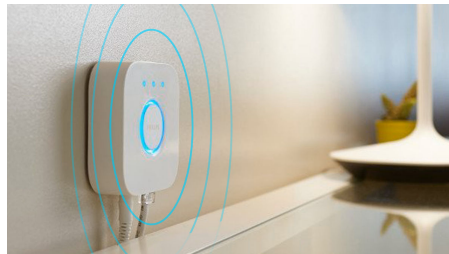

Funktioner

Styr upp till 10 lampor med Bluetooth-appen

Med Hue Bluetooth-appen kan du styra dina smarta Hue-ljuskällor i ett enskilt rum i ditt hem. Lägg till upp till 10 smarta ljuskällor och styr dem med en enkel knapptryckning på din mobila enhet.

Skaffa de perfekta ljusinställningar för dina dagliga behov

Fyra förinställda ljuslägen - Få ny energi, Koncentration, Läs, och Koppla av - skapade för dina dagliga behov, gör din dag enklare och vackrare. De två kalla ljusinställningarna, Få ny energi och Koncentration, hjälper dig att komma igång på morgonen eller behålla ditt fokus, medan de varmare Läs och Koppla av hjälper dig att njuta av en bra bok eller lugna ner en stressad hjärna.

Få tillgång till alla smarta belysningsfunktioner med Hue Bridge

Hue Bridge ger åtkomst till de funktioner som gör smart belysning verkligt smart - kontroll hemifrån, röststyrning, automatiserad belysning och mycket mer. Lägg till en Hue Bridge i inställningarna för att skapa helhetsupplevelser, utnyttja teknik som är säker och tillförlitlig, och mycket mer. Hue Bridge är nyckeln till en aldrig tidigare skådad smart belysning.