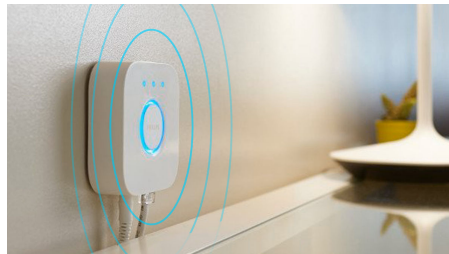

Funktioner

Styr upp till 10 lampor med Bluetooth-appen

Med Hue Bluetooth-appen kan du styra dina smarta Hue-ljuskällor i ett enskilt rum i ditt hem. Lägg till upp till 10 smarta ljuskällor och styr dem med en enkel knapptryckning på din mobila enhet.

Skaffa de perfekta ljusinställningar för dina dagliga behov

Fyra förinställda ljuslägen – Få ny energi, Koncentration, Läs, och Koppla av – skapade för dina dagliga behov, gör din dag enklare och vackrare. De två kalla ljusinställningarna, Få ny energi och Koncentration, hjälper dig att komma igång på morgonen eller behålla ditt fokus, medan de varmare Läs och Koppla av hjälper dig att njuta av en bra bok eller lugna ner en stressad hjärna.

Få tillgång till alla smarta belysningsfunktioner med Hue Bridge

Hue Bridge ger åtkomst till de funktioner som gör smart belysning verkligt smart – kontroll hemifrån, röststyrning, automatiserad belysning och mycket mer. Lägg till en Hue Bridge i inställningarna för att skapa helhetsupplevelser, utnyttja teknik som är säker och tillförlitlig, och mycket mer. Hue Bridge är nyckeln till en aldrig tidigare skådad smart belysning.