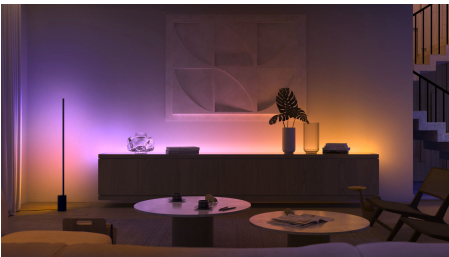

## Smart och enkel belysning

Med sina inre effektfulla rör och reflekterande utsida är Lightguide-ljuskällorna ett perfekt tillskott till det moderna hemmet. Den här triangelformade smarta ljuskällan är handblåst till sin unika form och ger en färgglad glöd som du kan dämpa till önskad ljusnivå.

### Enkel smart belysning

- Styr lamporna med din röst\*
- Skapa en personlig upplevelse med färggrann smart belysning
- Få tillgång till alla smarta funktioner med Hue Bridge
- Utformade för att synas

## Skapa en personlig upplevelse med färggrann smart belysning

Förvandla ditt hem med över 16 miljoner färger, och skapa rätt atmosfär för alla situationer på ett ögonblick. Med ett knapptryck kan du skapa feststämning för ett party, förvandla ditt vardagsrum till biograf, lyfta fram din heminredning med färgaccenter, och mycket mer.