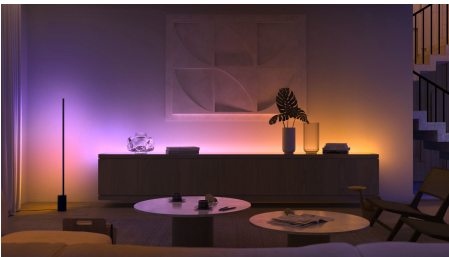

Enkel smart belysning

- Styr lamporna med din röst*
- Skapa en personlig upplevelse med färggrann smart belysning
- Få tillgång till alla smarta funktioner med Hue Bridge
- Utformade för att synas

Funktioner

Skapa en personlig upplevelse med färggrann smart belysning

Förvandla ditt hem med över 16 miljoner färger, och skapa rätt atmosfär för alla situationer på ett ögonblick. Med ett knapptryck kan du skapa feststämning för ett party, förvandla ditt vardagsrum till biograf, lyfta fram din heminredning med färgaccenter, och mycket mer.

Få tillgång till alla smarta belysningsfunktioner med Hue Bridge

Hue Bridge ger åtkomst till de funktioner som gör smart belysning verkligt smart – kontroll hemifrån, röststyrning, automatiserad belysning och mycket mer. Lägg till en Hue Bridge i inställningarna för att skapa helhetsupplevelser, utnyttja teknik som är säker och tillförlitlig, och mycket mer. Hue Bridge är nyckeln till en aldrig tidigare skådad smart belysning.