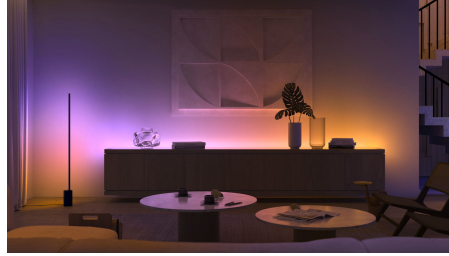

- Styr upp till 10 ljuskällor med Bluetooth-appen
- Styr lamporna med din röst*
- Skapa en personlig upplevelse med färggrann smart belysning
- Skapa rätt stämning med varmvitt till kallvitt ljus
- Skapa rätt stämning med mjukt vitt ljus
- Skaffa de perfekta ljusinställningar för dina dagliga behov
- Få tillgång till alla smarta funktioner med Hue Bridge

Funktioner

Styr upp till 10 lampor med Bluetooth-appen

Med Hue Bluetooth-appen kan du styra dina smarta Hue-ljuskällor i ett enskilt rum i ditt hem. Lägg till upp till 10 smarta ljuskällor och styr dem med en enkel knapptryckning på din mobila enhet.

Skapa en personlig upplevelse med färggrann smart belysning

Förvandla ditt hem med över 16 miljoner färger, och skapa rätt atmosfär för alla situationer på ett ögonblick. Med ett knapptryck kan du skapa feststämning för ett party, förvandla ditt vardagsrum till biograf, lyfta fram din heminredning med färgaccenter, och mycket mer.