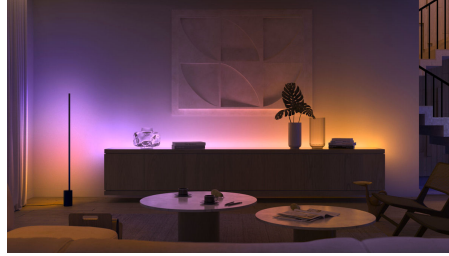

- Styr upp till 10 ljuskällor med Bluetooth-appen
- Styr lamporna med din röst*
- Skapa en personlig upplevelse med färggrann smart belysning
- Skapa rätt stämning med mjukt vitt ljus
- Skaffa de perfekta ljusinställningar för dina dagliga behov
- Få tillgång till alla smarta funktioner med Hue Bridge

Funktioner

Styr upp till 10 lampor med Bluetooth-appen

Med Hue Bluetooth-appen kan du styra dina smarta Hue-ljuskällor i ett enskilt rum i ditt hem. Lägg till upp till 10 smarta ljuskällor och styr dem med en enkel knapptryckning på din mobila enhet.

Skapa en personlig upplevelse med färggrann smart belysning

Förvandla ditt hem med över 16 miljoner färger, och skapa rätt atmosfär för alla situationer på ett ögonblick. Med ett knapptryck kan du skapa feststämning för ett party, förvandla ditt vardagsrum till biograf, lyfta fram din heminredning med färgaccenter, och mycket mer.