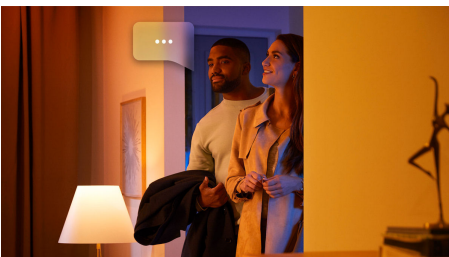

Styr lamporna med din röst*

Philips Hue fungerar med Amazon Alexa och Google Assistant när den paras med en kompatibel Google Nest- eller Amazon Echo-enhet. Enkla röstkommandon låter dig styra enskilda eller flera ljuskällor i ett rum.