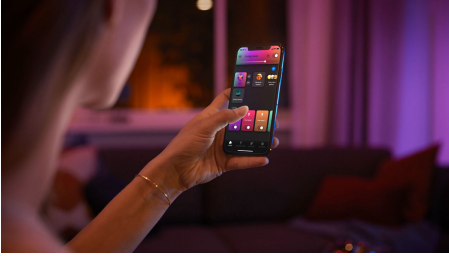

Funktioner

Styr upp till 10 lampor med Bluetooth-appen

Med Hue Bluetooth-appen kan du styra dina smarta Hue-ljuskällor i ett enskilt rum i ditt hem. Lägg till upp till 10 smarta ljuskällor och styr dem med en enkel knapptryckning på din mobila enhet.