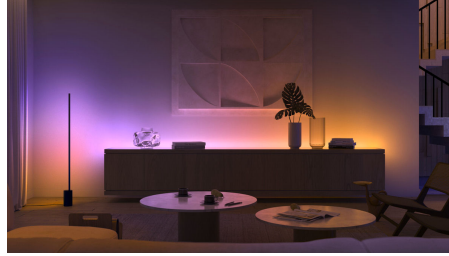

Skapa en personlig upplevelse med färggrann smart belysning

Förvandla ditt hem med över 16 miljoner färger, och skapa rätt atmosfär för alla situationer på ett ögonblick. Med ett knapptryck kan du skapa feststämning för ett party, förvandla ditt vardagsrum till biograf, lyfta fram din heminredning med färgaccenter, och mycket mer.