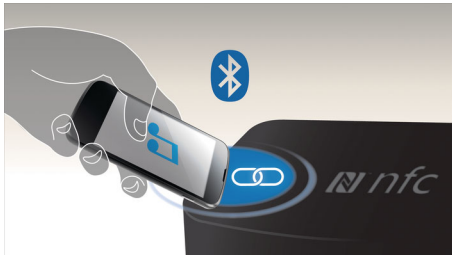

NFC-teknik

Para enkelt ihop Bluetooth-enheter med smidig NFC-teknik

(närfältskommunikationsteknik). Du behöver bara trycka på den NFC-aktiverade smarttelefonen eller surfplattan i NFC-området för en högtalare för att sätta på högtalaren, starta Bluetooth-hoppning och börja strömma musik.

USB Direct för MP3-musik

USB Direct för MP3-musikuppspelning