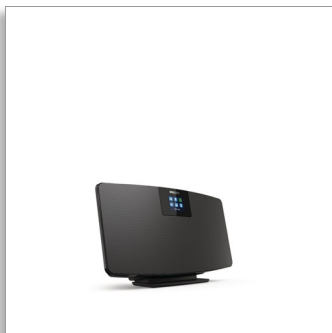

Philips
Internet-radio

DAB+
Spotify Connect
Bluetooth®

TAM2805

Mycket tunn. Fullspäckad med funktioner.

Har du ont om utrymme? Tänk stort när det gäller underhållning. Förutom webbradio och DAB+ ger det här smidiga mikrosystemet som kan monteras på väggen dig Spotify Connect-kompatibilitet och Bluetooth-streaming. Du kan till och med ansluta din cd- eller skivspelare.

Flexibel placering. Attraktiv design.

- Ett litet system för all din musik
- Perfekt för mindre utrymmen
- 2 x 2,75 tums fullregisterelement. 10 W maximal uteffekt
- Smidig design för väggmontering. Eller ha den fristående på en bänk

Fyll rummet med musik

- Bekvämlighet och kontroll
- 2,4 tums TFT-färgdisplay. Fjärrkontroll ingår
- Larm. Vakna till din favoritradiokanal eller en ljudsignal
- Huvudenhetsens mått (inklusive stativ): 400 x 220 x 100 mm