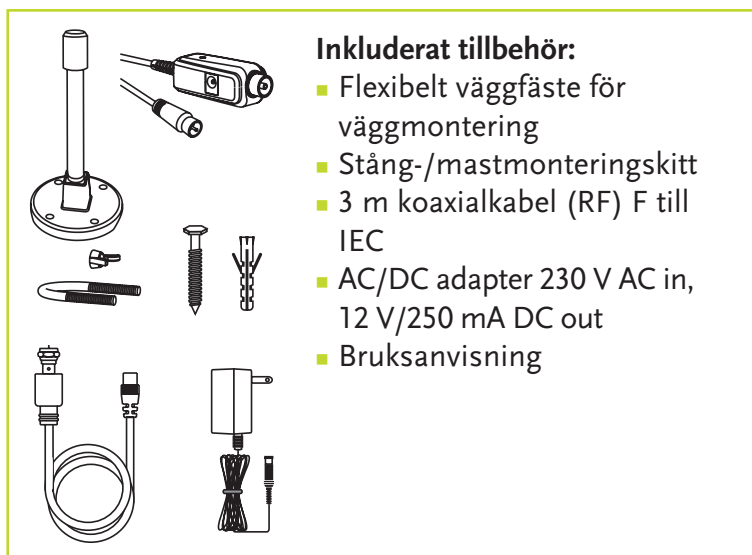

Aktiv DVB-T/T2 utomhusantenn

SRT ANT 45

Inkluderat tillbehör:

- Flexibelt väggfäste för väggmontering
- Stång-/mastmonteringskitt
- 3 m koaxialkabel (RF) F till IEC
- AC/DC adapter 230 V AC in, 12 V/250 mA DC out
- Bruksanvisning

- Avsedd för utomhusmottagande av DVB-T/T2-sigaler
- Kompatibel med alla DVB-T/T2-mottagare som stöder aktiv antennutgång (5 V)
- Förbättrad teknologi och miljövänligt material
- Inbyggt FM-lås och LTE-filter för bättre mottagning
- Förstärkare för optimal signalstyrka
- Inbyggd lågljudsförstärkningsteknologi
- Låg strömförbrukning med inkluderad extern nätdel
- Material och kontakter vattentäta
- UV-skyddat och vädertåligt material
- Snabb och lätt installation
- Flexibel montering: på vägg, balkong eller stolpe/mast utanför huset