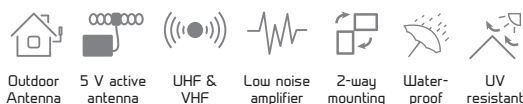

Picture similar

Inbyggt
LTE-filter

Teknisk data

Frekvens räckvidd: VHF 174~230 MHz,
UHF 470~790 MHz med LTE-filter
Ökning: 20 dB för VHF/16 dB för UHF
Styrketillförsel Via DVB-T/T2-mottagare: 5 V/40 mA
via mottagarens RF-port eller via extern nätdel: AC/
DC adapter: 12 V DC/250 mA med ströminjektor

Allmän information

Storlek i mm: 110 x 65,2 x 201,6
Vikt: 0,77 kg

SRT ANT 45 EAN: 8717185447408

© STRONG 2017. Alla rättigheter förbehållna.