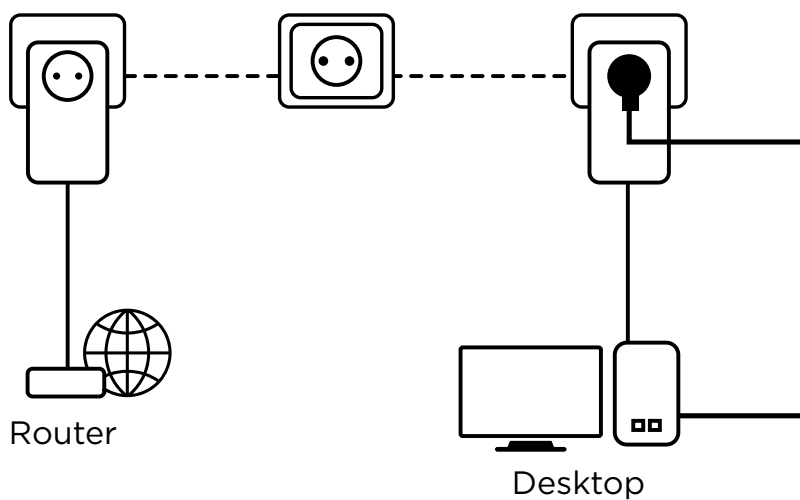

Powerline 1200 Kit

Hårdvara

Standard:	HomePlug™ AV2, HomePlug™ AV, IEEE 802.3, IEEE 802.3u
MIMO:	2x2
Interface:	10/100/1000M Ethernet, Extra eluttag 250 V AC 16 A max.
Knappar:	Connect & Secure, Reset
LEDs:	Ström, Powerline, Ethernet
Ström:	100 - 240 V, 50/60 Hz
Säkerhet:	128 bit AES
Avstånd:	upp till 300 meter via elkrets
Frekvens:	2 MHz ~ 68 MHz
Mått (WxDxH):	60 x 74 x 119 mm
Vikt i kilo kg:	0,19

Övrigt

Certifiering:	CE
Förpackningsinnehåll:	2x Powerline 1200 Adaptrar 2x Ethernet-kablar Installationsanvisning
Systemkrav:	Windows 7 eller högre, Mac OS X, Linux
Miljö:	Drifttemperatur: 0°C ~ +40°C Förvaringstemperatur: -20°C ~ +70°C Fuktighet drift: 10%~90% utan kondens Fuktighet förvaring: 5%~95% utan kondens

EAN KIT CPL 1200: 8717185449754
EAN Powerline 1200 KIT: 8717185449761