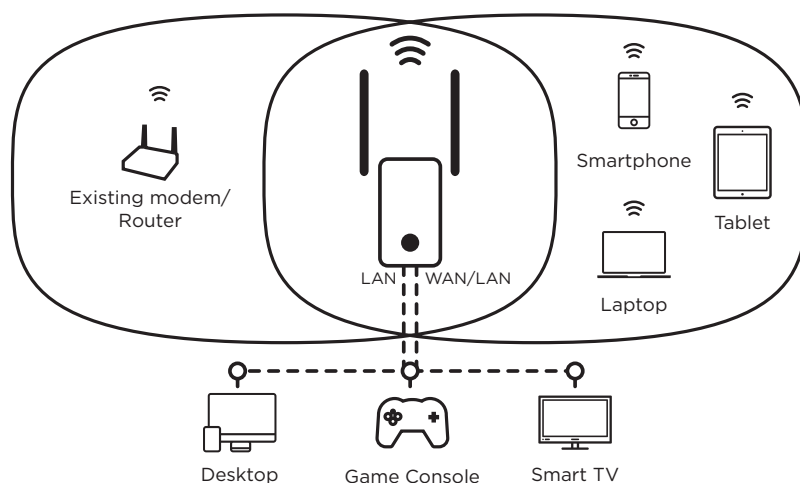

Wi-Fi

Frekvens	2.4 GHz
Standard	IEEE 802.11n/g/b
Signalhastighet	Upp till 300 Mbit/s
Säkerhet	WEP, WPA-Personal, WPA2-Personal, WPA-Personal/WPA2-Personal mixed mode
Antenner	2x 3 dBi rundstrålande, justerbara
Sändningseffekt	Europa: 20 dBm (2.4 GHz)
Kanaler som stöds	1, 2, 3, 4, 5, 6, 7, 8, 9, 10, 11, 12, 13
Funktioner	Akivera/Avaktivera, Client Isolation

Software

Konfigurationsinställningar	Repeater, Router, Åtkomstpunkt
WAN Typ	Dynamisk IP, Statisk IP, PPPoE
DHCP	Auto, Server, Client
Hantering	Web User Interface, Tids inställningar Konfiguration Backup/Återställning, Firmware Uppdatering
Internet Protocol	IPv4

Hårdvara

Ethernet-portar MDIX	1x 10/100 Mbit/s LAN port (Auto MDI/MDIX)
MDI/MDIX)	1x 10/100 Mbit/s WAN/LAN port (Auto)
Knappar	Ström av/på, drift läges väljare (Repeater/Åtkomstpunkt/Router), Connect & Secure, Reset
LEDs	Ström/Connect & Secure, 3x Wi-Fi Smart LEDs, WAN, LAN
Ström	Inbyggd, 100-240 V, 50/60 Hz, 0.1 A
Standard	IEEE 802.11n/g/b, IEEE 802.3, IEEE 802.3u

Övriga specifikationer

Certifiering	CE
Förpackningens innehåll	Universal Repeater 300 Ethernet-kabel Installationsanvisningar
System krav	Windows 7, 8, 8.1, 10, Mac OS X, Linux, Internet Browser
Miljö	Drifttemperatur: 0° C ~ +40° C Förvaringstemperatur: -10° C ~ +70° C Fuktighet drift: 10%~90% utan kondens Fuktighet förvaring: 10%~90% utan kondens
Mått (B x D x H):	53 x 78 x 76 mm
Vikt:	0.10 kg

EAN REPEATER 300: 8717185449686