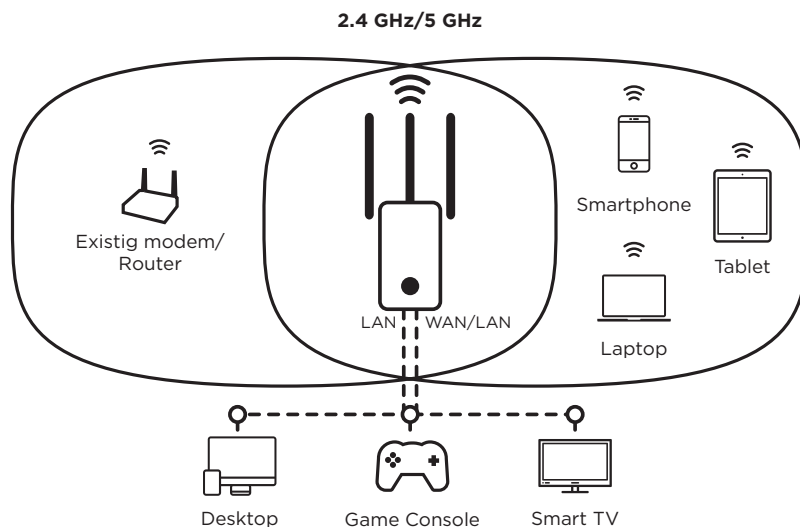

Hårdvara

Ethernet-portar	1x 10/100 Mbit/s LAN port (Auto MDI/MDIX) 1x 10/100 Mbit/s WAN/LAN port (Auto MDI/MDIX)
Knappar	Ström På/Av, driftläges väljar (Repeater/Åtkomstpunkt/Router), Connect & Secure, Reset
LEDs	Stöm, 3x Wi-Fi Smart LEDs, WAN, LAN, Connect & Secure
Stöm	Inbyggd, 100-240 V, 50/60 Hz, 0.3 A
Standard	IEEE 802.11ac/n/g/b/a, IEEE 802.3, IEEE 802.3u

Mjukvara

Konfigurationsinställning	Repeater, Router, Åtkomstpunkt
WAN typ	Dynamisk IP, Statisk IP, PPPoE
DHCP	Auto, Server, Klient
Management	Web User Interface, Time Settings, Configuration Backup/Restore, Firmware Upgrade
Internet Protocol	IPv4

Övriga specifikationer

Certifiering	CE
Förpackning innehåller	Dual Band Repeater 750 Ethernet-kabel Installations anvisningar
Systemkrav	Windows 7, 8, 8.1, 10, Mac OS X, Linux, Internet Browser
Omgivning	Drifttemperatur: 0° C ~ +40° C Förvaringstemperatur: -10° C ~ +70° C Fuktighet drift: 10%~90% utan kondens Fuktighet förvaring: 10%~90% utan kondens
Mått (B x D x H):	50 x 70 x 72 mm
Vikt:	0.10 kg

EAN REPEATER 750: 8717185449679