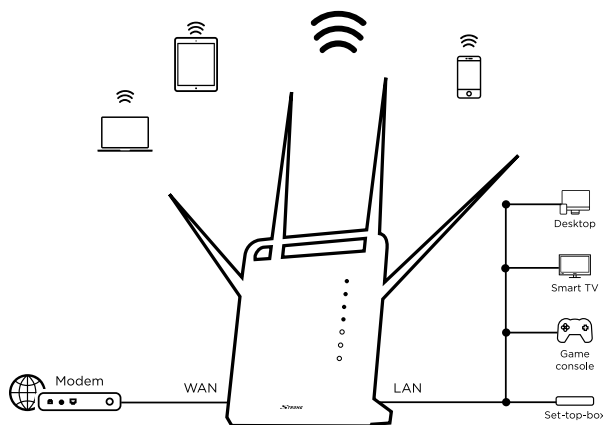

Mjukvara

WAN typ:	Dynamic IP, Static IP, PPPoE, PPTP, L2TP Server, DHCP Client list, Address reservation
DHCP:	Server, DHCP Client list, Address reservation
Servicekvalitet:	WMM, IP bandbreddshantering för trådbundna och trådlösa enheter
Portvidarebefordran:	Virtual Server, DMZ, Port Triggering, UPNP
Dynamic DNS:	DynDns, No-IP
Åtkomstkontroll:	Internet Access Control, Client Access Control
Traffikkontroll:	IP bandbreddshantering
Brandvägg och säkerhet:	SPI brandvägg, IP adressfilter, URL filter, IP och MAC adressbindning
USB:	Samba, FTP server, DLNA Media server, Print server
Hantering:	Webbaserat användargränssnitt, åtkomstkontroll, tidsinställningar, konfiguration säkerhetskopiering/ återställning, uppgradering, systemlogg
Internetprotokoll:	IPv4

Övriga specifikationer

Certifiering:	CE
Förpackningsinnehåll:	Dual Band Gigabit Router 1200 1x strömadapter (12 V/ 1.5 A DC) 1x RJ45 Gigabit Ethernet-kabel installationsanvisningar
Systemkrav:	Windows 7, 8, 8.1, 10, Mac OS X, Linux, Internet Browser
Omgivning:	Drifttemperatur: 0°~+40° Lagringstemperatur: -40°~+70° Luftfuktighet drift: 10 %~90 % utan kondens Kuffuktighet lagring: 5 %~90 % utan kondens
Mått i mm (B x D x H):	160 x 75 x 180
Vikt i kg:	0.35

EAN ROUTER1200: 8717185449846