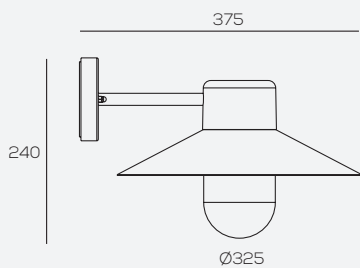

Victor E27

Art.no: 480110, 480111, 480112

llitt

For explanation of the symbols, see www.llitt.com

sv

SÄKER INSTALLATION

Läs dessa instruktioner före installationen påbörjas och lämna den vidare till brukaren av anläggningen. Endast personer med erforderlig kunskap skall utföra installationen eller underhåll. Saknas denna kunskap kontakta en behörig elektriker.