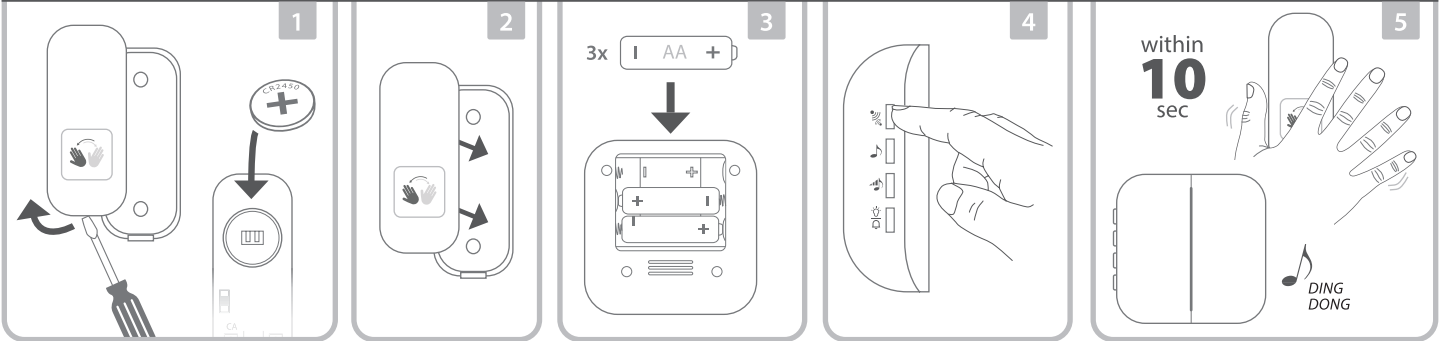

DIC-23441 | TOUCH FREE DOORBELL SET

NEEDED TO START (OPTIONAL) (EXCL.)

BOX CONTENT | INHALT | CONTENUS | INHOUD DOOS | CONTENUTO | CONTENIDO DE LA CAJA

FIRST SET-UP | ERSTEINRICHTUNG | PREMIÈRE CONFIGURATION | EERSTE INSTALLATIE | PRIMO SET-UP | PRIMERA CONFIGURACIÓN