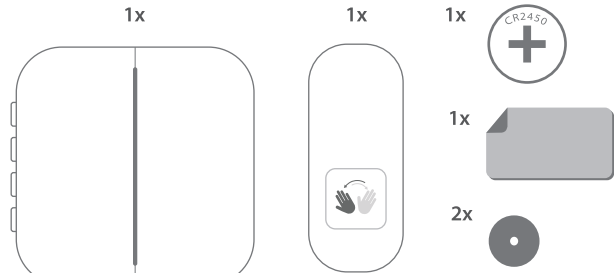

DIC-23441 | TOUCH FREE DOORBELL SET

NEEDED TO START (OPTIONAL) (EXCL.)

BOX CONTENT | INHALT | CONTENUS | INHOUD DOOS | CONTENUTO | CONTENIDO DE LA CAJA

FIRST SET-UP | ERSTEINRICHTUNG | PREMIÈRE CONFIGURATION | EERSTE INSTALLATIE | PRIMO SET-UP | PRIMERA CONFIGURACIÓN