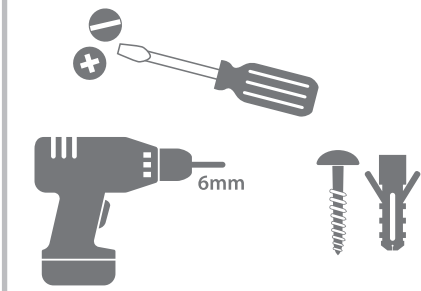

DIC-23441 | TOUCH FREE DOORBELL SET

NEEDED TO START (OPTIONAL) (EXCL.)

BOX CONTENT | INHALT | CONTENUS | INHOUD DOOS | CONTENUTO | CONTENIDO DE LA CAJA

FIRST SET-UP | ERSTEINRICHTUNG | PREMIÈRE CONFIGURATION | EERSTE INSTALLATIE | PRIMO SET-UP | PRIMERA CONFIGURACIÓN