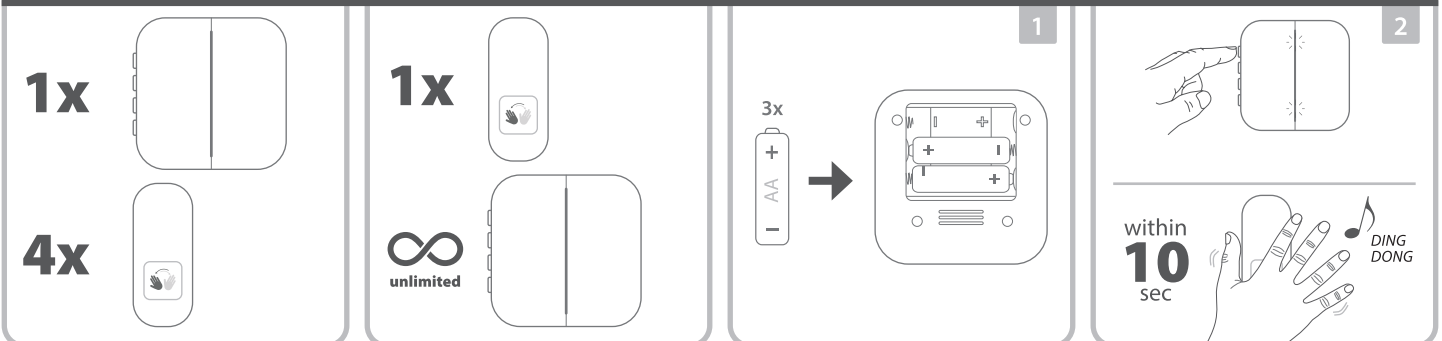

PAIRING MULTIPLE CHIMES | KOPPELN MEHRERER KLINGELN | JUMELAGE DE PLUSIEURS CARILLONS | MEERDERE DEURBELLEN KOPPELEN | ACCOPPIAMENTO MULTIPLO | EMPAREJANDO MÚLTIPLES TIMBRES