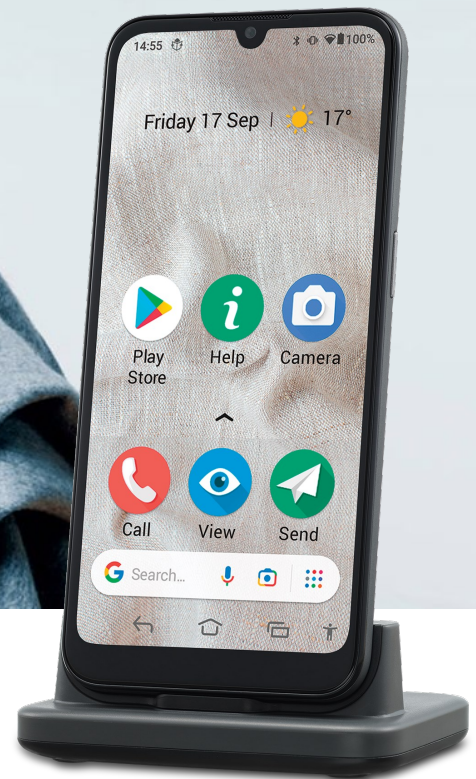

## DORO 8110 - SIMPLY EASY Simplicity by Scandinavia

### VARFÖR DORO?

Medan andra varumärken talar om fantastiska skärmar, enastående kameror eller den senaste tekniken med det nya häftiga namnet talar vi hellre om enkelhet. Det är det våra kunder – människor som känner av åldrandets effekter men som är unga i själen – verkligen vill ha. Det är därför "ENKEL" är en viktig byggsten i alla Doro-telefoners DNA och något som kännetecknar varje detalj i en telefon du kommer att älska – däribland möjligheten att ta snygga foton och njuta av dem på en stor fin skärm. Dessutom är de expertmässigt anpassade efter det mogna örat.

### TRÄFFA EVA – ENKEL, VÄNLIG OCH FÖR ALLA

Eva är Doros patenterade, intuitiva och handlingsbaserade gränssnitt som gör det ännu enklare att använda Android. Användare behöver aldrig leta efter svårhittade funktioner. Eva ger dem helt enkelt ett antal tydliga val och genomför sedan det användaren önskar utifrån dennes svar. Eftersom Eva är utformad av Doro gör hon tekniken rolig, tillgänglig och enkel för både vana användare och de som precis har börjat använda Android. Eva och Google Assistant är en perfekt kombination.