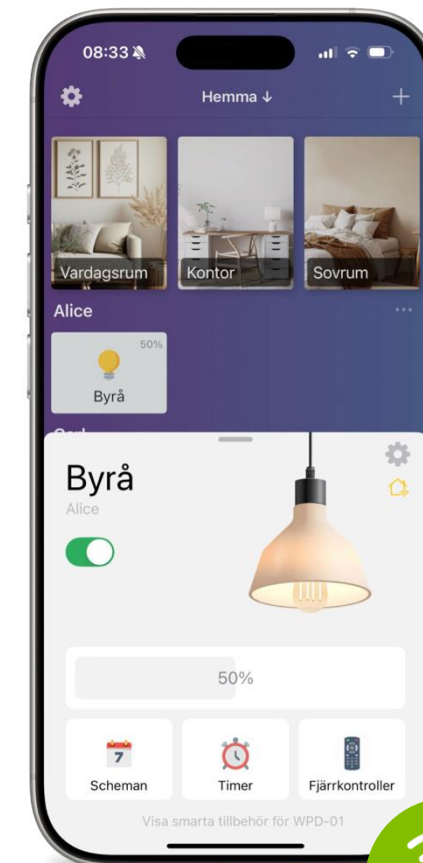

SYSTEM NEXA 2

NYHET – Januari 2025

WBD-01

Smart inbyggnad, dimmer

- Dimmer för fast installation
- Enkel installation och enkelt att använda
- Appstyrning, även på distans (Wi-Fi)
- Fungerar med fjärrkontroller och sensorer från System Nexa
- Schemaläggning, timers och solupp-/nedgångsstyrning
- Röststyrning (Google Assistant)
- Semesterläge, tändar och släcker slumpmässigt
- På/av knapp på pluggen
- Delad användning, låt flera styra hemmet
- Tvåvägskommunikation ger alltid aktuell status i appen oavsett vem som styr

Trygghet är viktigt! Därför stannar all data i Sverige, med servrar som ligger nära, för snabbare och säkrare hantering.

PROTOKOLL
Wi-Fi 2,4 GHz /
System Nexa (433,92 MHz)

STRÖMKÄLLA
220–240 V~50Hz

MAX LAST
3-250W Glödljus /
3-75W LED