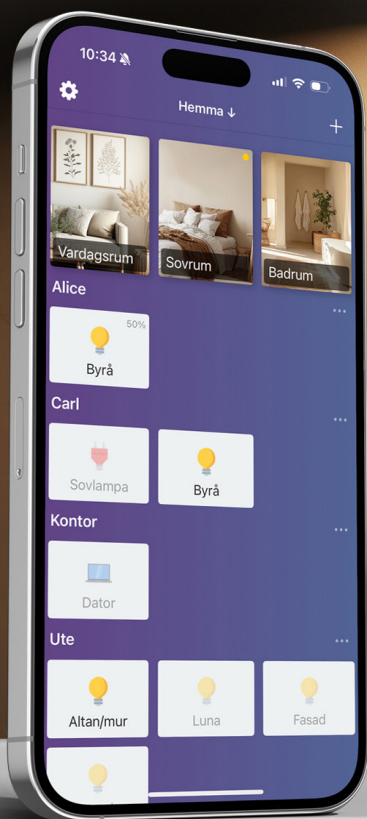

Wi-Fi

**NEXA**  
SMARTA HEM

## SYSTEM NEXA 2

Är du redo att  
göra din vardag  
lite smartare?

Vill du ha ett hem  
som är smart, enkelt  
och alltid tillgängligt?

Då är System Nexa 2  
det du behöver!

**Alltid tillgängligt, var du än är**

Så länge du har internet, har du kontroll. Med vår app kan du styra allt från lampor till uttag, oavsett om du är hemma i soffan eller ute på äventyr.

**Superlätt att komma igång**

Ladda ner Nexa Hem appen och anslut till ditt Wi-Fi, då dyker mottagarna upp i appen när de strömsätts. Följ instruktionerna i appen och installationen är klar!

**Dela med din familj**

Du kan dela ditt hem med vem du vill, personen behöver bara ladda ner Nexa Hem-appen och vänta på din inbjudan. Oavsett vem som styr ser du alltid aktuell status i appen.