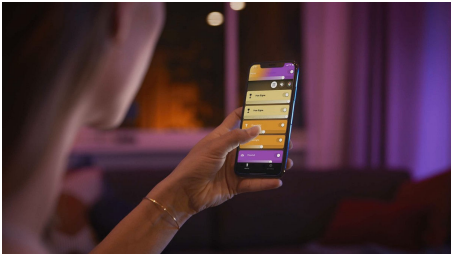

PHILIPS
Hue White och Color
Ambiance
Sana väggbelysning
Integrerad LED-
belysning
Snabbstyrning med
Bluetooth
Styr med app eller röst*
Lägg Hue Bridge för att
få tillgång till mer

40901/31/P9

Enkel smart belysning

Vägglampan Sana har en sober design och en indirekt ljuseffekt som skapar den perfekta atmosfären med valfri nyans av vitt eller färgat ljus. Lampan kan användas separat eller som en del av ditt smarta belysningssystem med Hue-bryggan.

Enkel smart belysning

- Styr upp till 10 lampor med Bluetooth-appen
- Styr lamporna med din röst*
- Skapa en personlig upplevelse med färggrann smart belysning
- Skapa rätt stämning med varmvitt till kallvitt ljus
- Skaffa de perfekta ljusinställningar för dina dagliga behov
- Lås upp hela utbudet av smarta lampfunktioner med Hue-brygga

PHILIPS

Funktioner

Styr upp till 10 lampor med Bluetooth-appen

Med Hue Bluetooth-appen kan du styra dina Hue smartlampor i ett enskilt rum i ditt hem. Lägg till upp till 10 smartlampor och styr dem med en enkel knapptryckning på din mobila enhet.