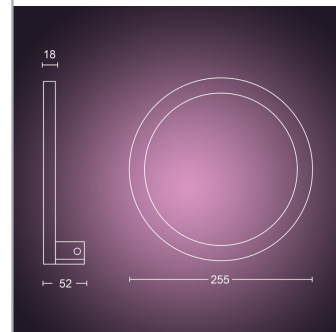

PHILIPS
Hue White och Color
Ambiance
Sana väggbelysning
Integrerad LED-
belysning
Snabbstyrning med
Bluetooth
Styr med app eller röst*
Lägg Hue Bridge för att
få tillgång till mer

40901/31/P9

Enkel smart belysning

- Höjd: 25,5 cm
- Längd: 25,5 cm
- Nettovikt: 0,410 kg
- Bredd: 5,2 cm

Tekniska specifikationer

- Livslängd upp till: 25 000 h
- Ljuskällan motsvarar en standardglödlampas: 175 W
- Totalt ljusflöde för armatur: 1500 lm
- Lamptechnologi: LED, 24 V
- Ljutfärg: 2 000–6 500 Hue White Color Ambiance
- Nätström: Intervall 100–240 V, 50–60 Hz
- Dimbart armatur: Ja
- LED: Ja
- Antal lampor: 1
- Wattstyrka på medföljande lampa: 20 W
- IP-kod: IP20, skydd mot föremål större än 12,5 mm, inget skydd mot vatten
- Skyddsklass: III – säker, extralåg spänning