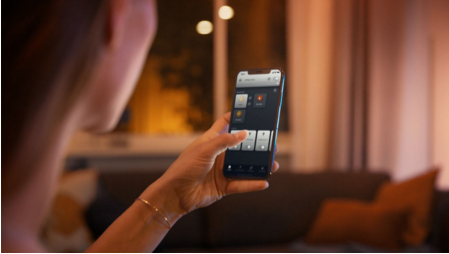

Funktioner

Styr upp till 10 lampor med Bluetooth-appen

Med Hue Bluetooth-appen kan du styra dina smarta Hue-ljuskällor i ett enskilt rum i ditt hem. Lägg till upp till 10 smarta ljuskällor och styr dem med en enkel knapptryckning på din mobila enhet.