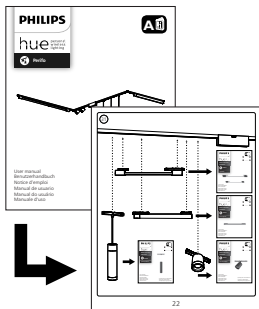

Signify
I.B.R.S. / C.C.R.I. Numéro 10461
5600 VB Eindhoven,
the Netherlands
☎00800-74454775

© 2022 Signify Holding
All rights reserved

929003115901 - Hue Perifo cylinder pendant B
929003116001 - Hue Perifo cylinder pendant W