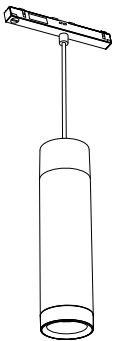

PHILIPS

hue personal
wireless
lighting

White and color
ambiance

Perifo

Cylinder pendant

HUE serial number

User manual
Benutzerhandbuch
Notice d'emploi
Manual de usuario
Manual do usuário
Manuale d'uso

Руководство пользователя
Посібник користувача
Пайдаланушы нұсқаулығы

Incl./Вкл.

Cylinder pendant

2

3

4

!

6

5