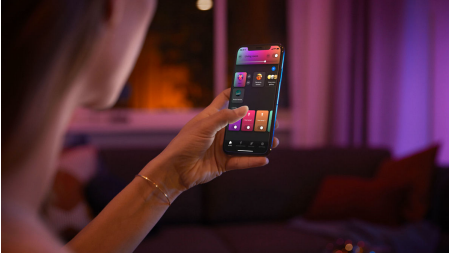

Smidig och smart belysning

Med Philips Hue Luster P45 E14-lampan kan du integrera dina minsta lampor och armaturer i ditt smarta Philips Hue-belysningssystem. Eftersom klotlampan inte är större än en golfboll passar den där andra längre E14-lampor inte får plats. Klotlampan som finns i vitt, White ambiance och White and Color Ambiance ger miljontals nyanser av vitt och färgat ljus i alla rum.

Enkel smart belysning

- Styr upp till 10 ljuskällor med Bluetooth-appen
- Styr lamporna med din röst*
- Skapa en personlig upplevelse med färggrann smart belysning
- Få tillgång till alla smarta funktioner med Hue Bridge

Funktioner

Styr upp till 10 lampor med Bluetooth-appen

Med Hue Bluetooth-appen kan du styra dina smarta Hue-ljuskällor i ett enskilt rum i ditt hem. Lägg till upp till 10 smarta ljuskällor och styr dem med en enkel knapptryckning på din mobila enhet.