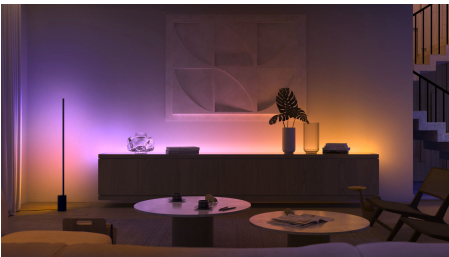

### Enkel smart belysning

- Styr lamporna med din röst\*
- Skapa en personlig upplevelse med färggrann smart belysning
- Få tillgång till alla smarta funktioner med Hue Bridge
- Utformade för att synas

## Skapa en personlig upplevelse med färggrann smart belysning

Förvandla ditt hem med över 16 miljoner färger, och skapa rätt atmosfär för alla situationer på ett ögonblick. Med ett knapptryck kan du skapa feststämning för ett party, förvandla ditt vardagsrum till biograf, lyfta fram din heminredning med färgaccenter, och mycket mer.