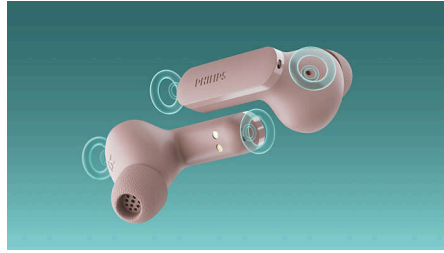

4-mikrofonteknik

Dessa hörlurar har fyra mikrofoner, och två av dessa mikrofoner kombineras med en AI-algoritm för brusreducering för att ge dig kristallklara samtal. Din röst hörs tydligt även om du befinner dig på ett livligt kafé, och personen du pratar med kommer inte att distraheras av vad som händer omkring dig.

Philips Headphones-app

Känns det som om det saknas något i musiken? Vår tillhörande app har EQ, en intuitiv equalizer där du enkelt kan justera ljudet och utforska olika EQ-inställningar. Du kan även använda appen för att aktivera Dynamic Bass, hantera anslutna enheter, uppdatera den inbyggda programvaran och mycket mer.

Återvunna material

Vi använder återvunnen plast i våra produkter och våra förpackningar är tillverkade av FSC-certifierad återvunnen kartong med bilagor som är tryckta på återvunnet papper.

Stänk-/svettåliga: IPX4

Tänk inte på vädret – IPX4-klassificeringen innebär att öronpropparna är stänktåliga, så de har inget emot lite regn! Bär du dem på en väldigt varm dag? De bryr sig inte om lite svett heller.

Laddningsfodral i fickstorlek

Det lilla laddningsfodralet får lätt plats i fickan, eller kan du sätta fast en rem i remhålet och hänga fodralet i väskan eller skärpet. I monoläget kan du använda en av öronpropparna medan den andra laddas.

36 timmars speltid (8 + 28)

Du får 8 timmars speltid med en full laddning, och 28 extra timmar från laddningsfodralet. Lägg tillbaka öronpropparna i fodralet och ladda dem helt på 2 timmar. Om du behöver en snabb boost ger 10 minuters laddning 2 extra timmar. Fodralet kan laddas via USB-C.

Philips ljudsignatur

De anpassade högtalarelementen i de här hörlurarna är inställda efter Philips ljudsignatur, som ger ett varmt, naturligt ljud med djup bas. Oavsett vad du lyssnar på kommer du älska ljudet.