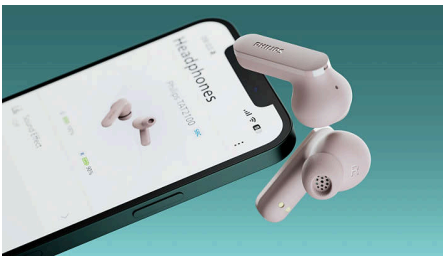

Bluetooth® 6.0

Kompatibilitet med de senaste Bluetooth® 6.0-enheterna gör att du kan streama utan irriterande ljudavbrott, och du kan ansluta upp till två enheter samtidigt. Google Fast Pair och Microsoft Swift Pair stöds också.