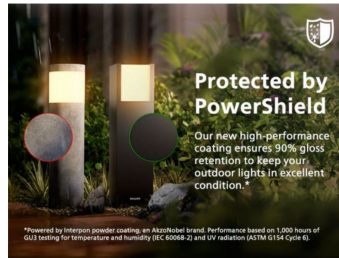

Hållbara belysningslösningar

- Lång livslängd – upp till 50 000 timmar
- Ultra Efficient

Förstklassig kvalitet

- Hållbar design med PowerShield-beläggning

Framtagen för utomhusbruk

- IP44 – vädertålig

Särskilda egenskaper

Ultra Efficient

Förbrukar minst 50 % mindre energi jämfört med motsvarande LED-lampor av standardtyp från Philips.

Hållbar design

Skyddad av PowerShield För att bevara din utomhusbelysning i utmärkt skick använder vi ett högpresterande pulverbeläggning från Interpon, ett varumärke från AkzoNobel. Beläggningen skyddar mot blekning, repor, bucklor och rost, och är med motståndskraftig än traditionella färger.