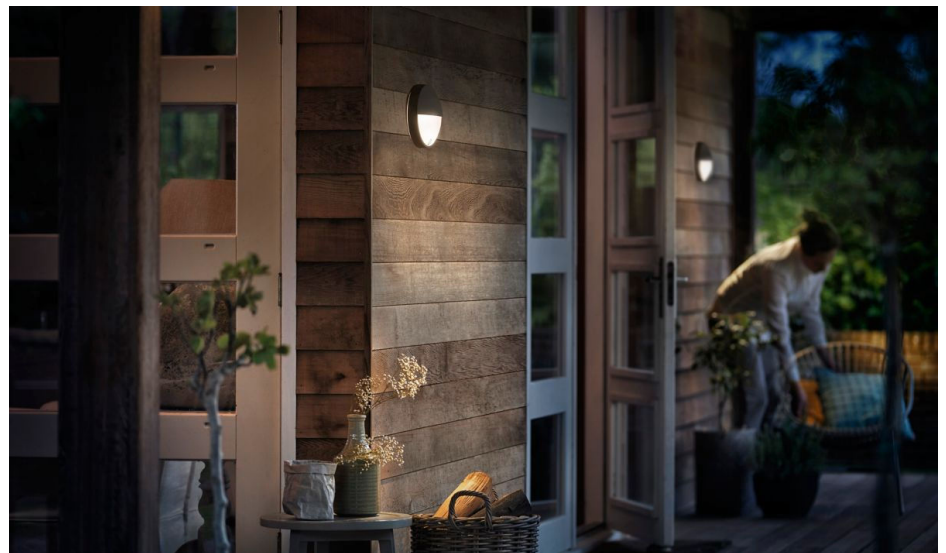

Våra mest energieffektiva LED- lampor hittills.

Philips Capricorn LED-utomhusväggslampa i antracitgrått är tillverkad av hållbar pressgjuten aluminium. Den är designad för ljusfördelning åt två håll, så att väggen lysas upp av gott om mjukt klart ljus. Den här utomhusbelysningen har utvecklats med ny teknik som minskar koldioxidutsläppen, materialspillet och energiförbrukningen.

Hållbara belysningslösningar

- Lång livslängd – upp till 50 000 timmar
- Ultra Efficient

Förstklassig kvalitet

- Hållbar design med PowerShield-beläggning

Framtagen för utomhusbruk

- IP44 – vädertålig

Särskilda egenskaper

- Inbyggd rörelsesensor och skymningsrelä