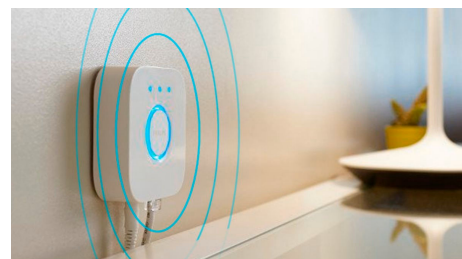

Traditionellt möter modernt med smarta belysningsfunktioner i kronljusformad reglerbar vit lampa från Philips Hue. Välj ljus i en skala från varmvitt till kallvitt som ger rätt stämning och kompletterar din inredning. Ultralåg dimring låter dig dimma ner ljuskällan till 0,2 % av den totala ljusstyrkan till det mildaste skenet. Den senaste generationen av den här lampan i snygg design med dubbla lager har nya och förbättrade funktioner, som dagsljus i fullspektrum för en känsla av naturligt dagsljus inomhus. Koppla av i varma sommartoner eller ladda batterierna i friska vita vintertoner. Ljuskällan är nu 40 % mer energieffektiv än sin tidigare generation och kompatibiliteten med Matter ger sömlös anslutning med andra smart hem-enheter. Få tillgång till ännu fler funktioner med Hue Bridge

Enkel smart belysning

- Styr lamporna med din röst*
- Skapa rätt stämning med varmvitt till kallvitt ljus
- Få tillgång till alla smarta funktioner med Hue Bridge

Funktioner

Styr lamporna med din röst*

Philips Hue fungerar med Amazon Alexa och Google Assistant när den paras med en kompatibel Google Nest- eller Amazon Echo-enhet. Enkla röstkommandon låter dig styra enskilda eller flera ljuskällor i ett rum.

Få tillgång till alla smarta belysningsfunktioner med Hue Bridge

Hue Bridge ger åtkomst till de funktioner som gör smart belysning verkligt smart – kontroll hemifrån, röststyrning, automatiserad belysning och mycket mer. Lägg till en Hue Bridge i inställningarna för att skapa helhetsupplevelser, utnyttja teknik som är säker och tillförlitlig, och mycket mer. Hue Bridge är nyckeln till en aldrig tidigare skådad smart belysning.