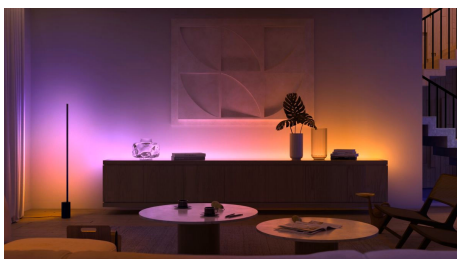

Traditionellt möter modernt med smarta belysningsfunktioner i kronljusformad reglerbar vit- och färgvalslampa från Philips Hue. Välj ljus i en skala från varmvitt till kallvitt och miljontals uttrycksfulla färger som ger rätt stämning och kompletterar din inredning. Ultralåg dimring låter dig dimma ner ljuskällan till 0,2 % av den totala ljusstyrkan med konsekvent färgprestanda i alla olika dimringsnivåer. Den senaste generationen av den här lampan i snygg design med dubbla lager har nya och förbättrade funktioner, som dagsljus i fullspektrum för en känsla av naturligt dagsljus inomhus. Koppla av i varma sommartoner eller ladda batterierna i friska vita vintertoner. Chromasync säkerställer att ljuskällans 16 miljoner färger matchas exakt över flera ljuskällor utan färgavvikelse. Ljuskällan är nu 40 % mer energieffektiv än sin tidigare generation och kompatibiliteten med Matter ger sömlös anslutning med andra smart hem-enheter. Få tillgång till ännu fler funktioner med Hue Bridge

Enkel smart belysning

- Styr lamporna med din röst*
- Skapa en personlig upplevelse med färggrann smart belysning
- Skapa rätt stämning med varmvitt till kallvitt ljus
- Få tillgång till alla smarta funktioner med Hue Bridge

Skapa en personlig upplevelse med färggrann smart belysning

Förvandla ditt hem med över 16 miljoner färger, och skapa rätt atmosfär för alla situationer på ett ögonblick. Med ett knapptryck kan du skapa feststämning för ett party, förvandla ditt vardagsrum till biograf, lyfta fram din heminredning med färgaccenter, och mycket mer.