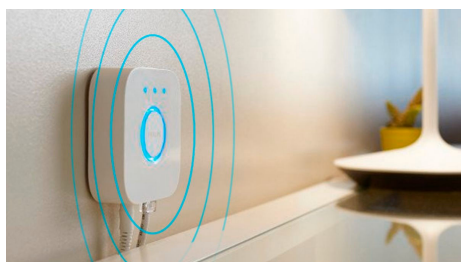

Få tillgång till alla smarta belysningsfunktioner med Hue Bridge

Hue Bridge ger åtkomst till de funktioner som gör smart belysning verkligt smart – kontroll hemifrån, röststyrning, automatiserad belysning och mycket mer. Lägg till en Hue Bridge i inställningarna för att skapa helhetsupplevelser, utnyttja teknik som är säker och tillförlitlig, och mycket mer. Hue Bridge är nyckeln till en aldrig tidigare skådad smart belysning.

Specifikationer