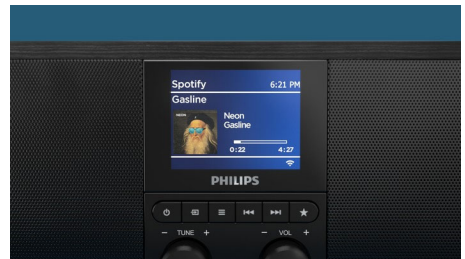

Enkel streaming. Storslagen lyssning

Streama från Spotify? Den här Bluetooth-webbradion har Spotify Connect. Använd din mobiltelefon som fjärrkontroll samtidigt som radion streamar Spotifys signal av högsta kvalitet direkt från Spotify-servrarna. Du kan även streama musik från andra tjänster via din mobila enhet.