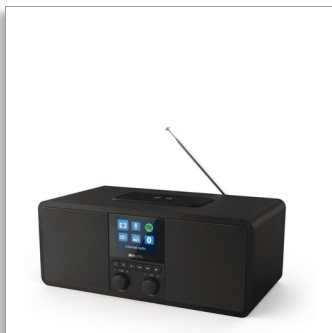

Philips
Internet-radio

DAB+

Spotify Connect
Bluetooth®
med trådlös telefonladdare

TAR8805

Mer att älska

Vad du än gillar hittar du det enkelt på den här webbradion från Philips. Förutom internet, DAB+ och FM-radio får du även Spotify Connect-kompatibilitet och Bluetooth-streaming. Ladda mobilen på den trådlösa Qi-laddningsplattan.

DAB+-webbradio som är fullspäckad med funktioner

- Webbradio. Tusentals stationer inom räckhåll
- Bluetooth. Streama, musik, poddsändningar och mycket mer
- DAB+/FM-radio. Digitalmottagare med upp till 20 snabbval
- Trådlös Qi-laddningsplatta. USB-port
- Spotify Connect. Använd en mobil enhet som Spotify-fjärrkontroll

Lyssna på det du gillar

- 2 x 3 tums fullregisterelement. Klart och detaljerat ljud
- Basreflexport. Fylliga, kraftfulla låga toner

Dygnet runt

- Elegant utseende. Stor 2,4 tums färgdisplay
- Dubbla larm och insomningsfunktion
- DC-ingång. Nätdrift
- Mått: 268 x 159 x 114 mm

PHILIPS

Internet-radio
DAB+ Spotify Connect, Bluetooth®, med trådlös telefonladdare

Specifikationer

Mottagare/mottagning/sändning

- Automatisk digital kanalsökning
- Radioband: FM, DAB/DAB+, Internet-radio
- DAB: information, meny, smart scan
- Kanalförinställningar: 20 FM, 20 DAB, 20 webbradio/poddsändning, 10 Spotify