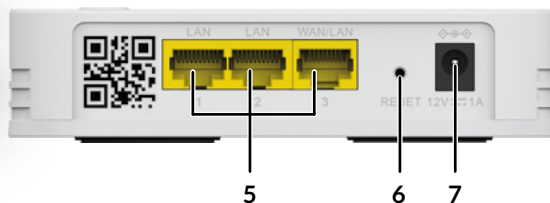

Security

- WPA™/WPA2™ för Wi-Fi säkerhet
- Anslutning & säkerhets (WPS) knapp för att lägga till fler ATRIA Mesh Extender 1200 på några få minuter.
- Anslutning & säkerhets (WPS) knapp för att enkelt ansluta dina Wi-Fi enheter till ditt Wi-Fi Mesh nätverk.

Connections

- 3x Gigabit Ethernet portar för anslutning av valfri pc, set-top-box, Smart TV, spel konsol, ...
- ATRIA Mesh appen för hantering av ditt Wi-Fi Mesh nätverk enkelt med ett finger.

STRONG

ATRIA

WI-FI MESH HOME KIT 1200

1. Strömlampa
2. WAN-LED
3. Länk-LED
4. Anslut & säkra (WPS)-knappen
5. 3x Gigabit LAN / WAN Ethernet-portar
6. Återställningsknapp
7. Strömkontakt

Wi-Fi

Frekvens	2.4 GHz and 5 GHz simultant
Standard	IEEE 802.11ac/n/g/b/a, IEEE 802.11d, IEEE 802.11h, IEEE 802.11e, IEEE 802.11i
Signal Rate	5 GHz: Upp till 867 Mbit/s 2.4 GHz: Upp till 300 Mbit/s
Säkerhet	WPA™/WPA-PSK™ & WPA2™/WPA2-PSK™
Antenn	4x interna antenner (3 dBi)
Transmit Power	Europe: <20 dBm (2.4 GHz), <23 dBm (5 GHz)
Kanaler som stöds	5 GHz: 36, 40, 44, 48, 52, 56, 60, 64, 100, 104, 108, 112 2.4 GHz: 1, 2, 3, 4, 5, 6, 7, 8, 9, 10, 11, 12, 13