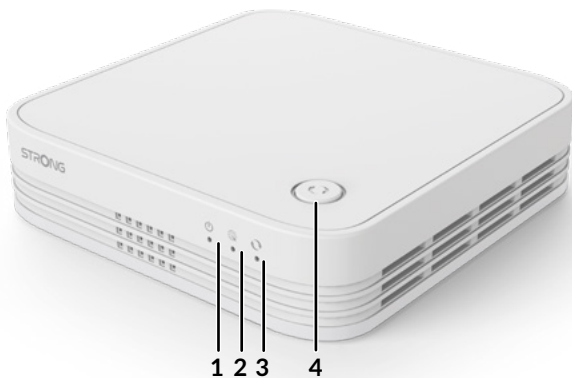

Connections

- 3x Gigabit Ethernet portar för anslutning av valfri pc, set-top-box, Smart TV, spel konsol, ...
- ATRIA Mesh appen för hantering av ditt Wi-Fi Mesh nätverk enkelt med ett finger.

STRONG

ATRIA

WI-FI MESH HOME KIT 1200

1. Strömlampa
2. WAN-LED
3. Länk-LED
4. Anslut & säkra (WPS)-knappen
5. 3x Gigabit LAN / WAN Ethernet-portar
6. Återställningsknapp
7. Strömkontakt

Wi-Fi

Frekvens	2.4 GHz and 5 GHz simultant
Standard	IEEE 802.11ac/n/g/b/a, IEEE 802.11d, IEEE 802.11h, IEEE 802.11e, IEEE 802.11i
Signal Rate	5 GHz: Upp till 867 Mbit/s 2.4 GHz: Upp till 300 Mbit/s
Säkerhet	WPA™/WPA-PSK™ & WPA2™/WPA2-PSK™
Antenn	4x interna antenner (3 dBi)
Transmit Power	Europe: <20 dBm (2.4 GHz), <23 dBm (5 GHz)
Kanaler som stöds	5 GHz: 36, 40, 44, 48, 52, 56, 60, 64, 100, 104, 108, 112 2.4 GHz: 1, 2, 3, 4, 5, 6, 7, 8, 9, 10, 11, 12, 13