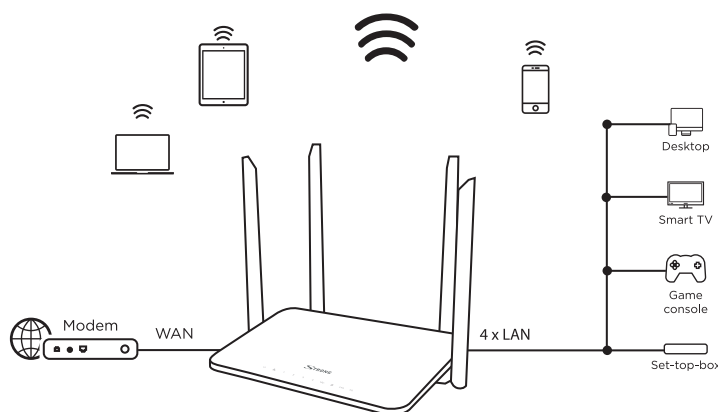

Mjukvara

WAN typ:	Dynamic IP, Static IP, PPPoE, PPTP, L2TP
DHCP:	Server, DHCP Client list, Address reservation
Servicekvalitet:	WMM, IP bandbreddshantering för trådbundna och trådlösa enheter
Portvidarebefordran:	Virtual Server, DMZ, Port Triggering, UPNP
Dynamic DNS:	DynDns, No-IP
Åtkomstkontroll:	Internet Access Control, Client Access Control
Traffikkontroll:	IP bandbreddshantering
Brandvägg och säkerhet:	SPI brandvägg, IP adressfilter, URL filter, IP och MAC adressbindning
USB:	Samba, FTP server, Print server
Hantering:	Webbaserat användargränssnitt, åtkomstkontroll, tidsinställningar, konfiguration säkerhetskopiering/ återställning, uppgradering, systemlogg
Internetprotokoll:	IPv4

Övriga specifikationer

Certifiering:	CE
Förpackningsinnehåll:	Dual Band Gigabit Router 1200S 1x strömadapter (12 V/ 1.0 A DC) 1x RJ45 Gigabit Ethernet-kabel installationsanvisningar
Systemkrav:	Windows 7, 8, 8.1, 10, Mac OS X, Linux, Internet Browser
Omgivning:	Drifttemperatur: 0°~+45° Lagringstemperatur: -20°~+70° Luftfuktighet drift: 0 %~90 % utan kondens Kuftfuktighet lagring: 0%~90 % utan kondens
Mått i mm (B x D x H):	235*140*26 mm
Vikt i kg:	0.27

EAN ROUTER1200S: 9120072372315