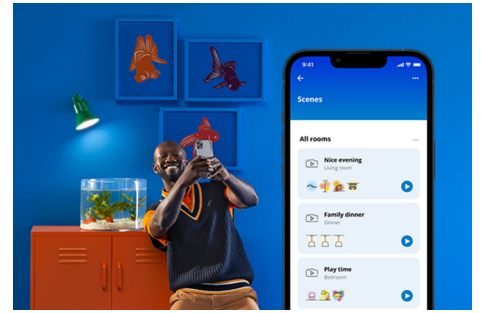

Filamentglödlampa bärnstensgul 50 W A60 E27

Välj vintage om du vill ha den klassiska looken. Dessa inställbara, smarta A60 LED-ljuskällor i bärnstensgult glas är perfekta för dekorativa armaturer och överallt där du vill ha en elegant touch. Välj bland hundratals nyanser av vitt ljus från mysigt till kallt eller schemalägg för att automatiskt anpassa efter dina föränderliga behov och sinnesstämningar. Allt kan styras via Wi-Fi med WiZ-appen, WiZ-fjärrkontrollen eller rösten.

PRODUKTFÖRDELAR

- Inställbar vit smart ljuskälla
- Upp till 640 lumen
- Enkel plug and play
- Styr med app eller röst

Smarta belysningsfunktioner som är enkla att ställa in

Få tillgång till de smarta funktionerna direkt genom att ansluta WIZ-lamporna till ditt Wi-Fi-nätverk. Styr belysningen när du inte är hemma genom att schemalägga lamporna så att de tänds och släcks automatiskt. Du behöver inte installera extra produkter såsom nav eller port!

Skapa en perfekt ljusscen

Skapa en egen blandning av olika färgstarka och vita ljuslägen för en perfekt stämning för alla tillfällen. Spara den nya scenen och välj den när du vill med WIZ-appen eller rösten.

Med WIZ kan du styra den smarta belysningen på flera sätt. Justera lamporna med din smartphone, röst, WIZ-fjärrkontrollen eller genom att använda den befintliga väggbrytaren för att växla mellan två favoritlägen. Fungerar med Google Home, Alexa och Siri-genvägar.