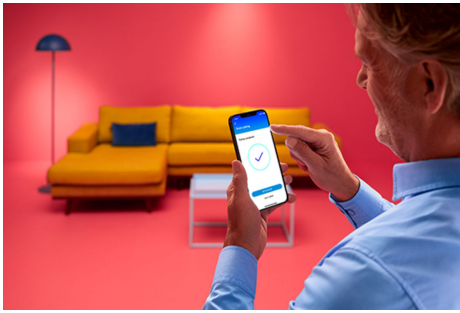

PRODUKTFÖRDELAR

- Inställbar vit smart ljuskälla
- Upp till 640 lumen
- Enkel plug and play
- Styr med app eller röst

Smarta belysningsfunktioner som är enkla att ställa in

Få tillgång till de smarta funktionerna direkt genom att ansluta WIZ-lamporna till ditt Wi-Fi-nätverk. Styr belysningen när du inte är hemma genom att schemalägga lamporna så att de tänds och släcks automatiskt. Du behöver inte installera extra produkter såsom nav eller port!

Skapa en perfekt ljusscen

Skapa en egen blandning av olika färgstarka och vita ljuslägen för en perfekt stämning för alla tillfällen. Spara den nya scenen och välj den när du vill med WIZ-appen eller rösten.

Med WIZ kan du styra den smarta belysningen på flera sätt. Justera lamporna med din smartphone, röst, WIZ-fjärrkontrollen eller genom att använda den befintliga väggbrytaren för att växla mellan två favoritlägen. Fungerar med Google Home, Alexa och Siri-genvägar.